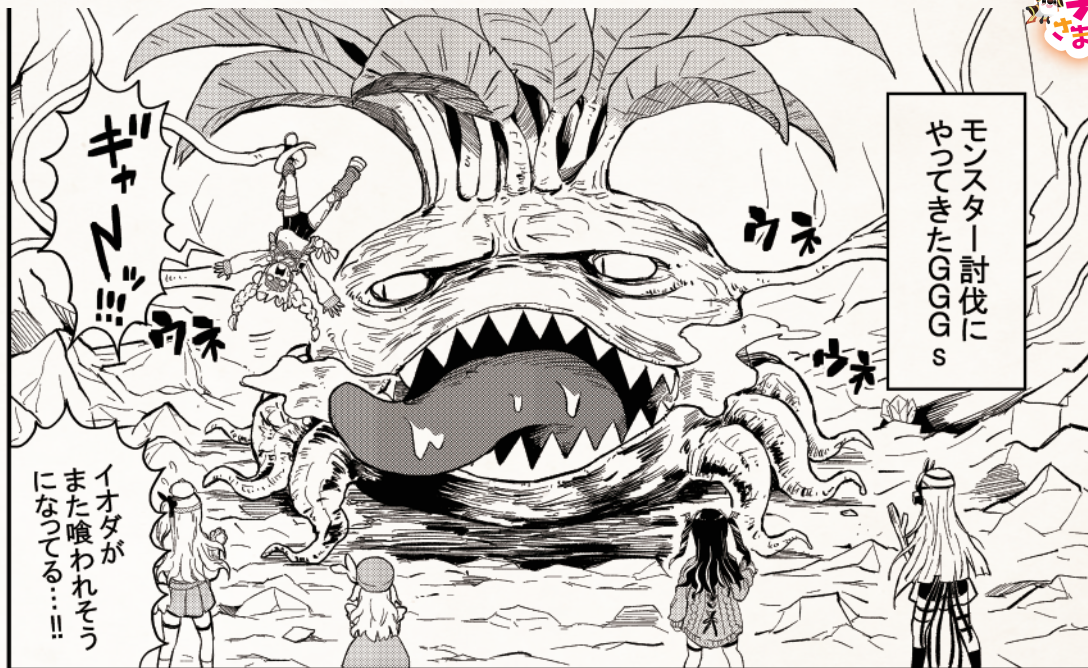

モンスター討伐に
やってきたGGGs

ギャンッ!!!
イオダが
また喰われそう
になってる…!!!

ぴな！
ポータル
引いて!!

とりあえず
ポルさんを
囮にしよ
どうせ
死なな
いでしょ
イヤアアア
アアアア

いや「
某FPSの
世界じゃ
ない!!

一時間後

な…
なんとか
倒せた…

シユウウウウ…