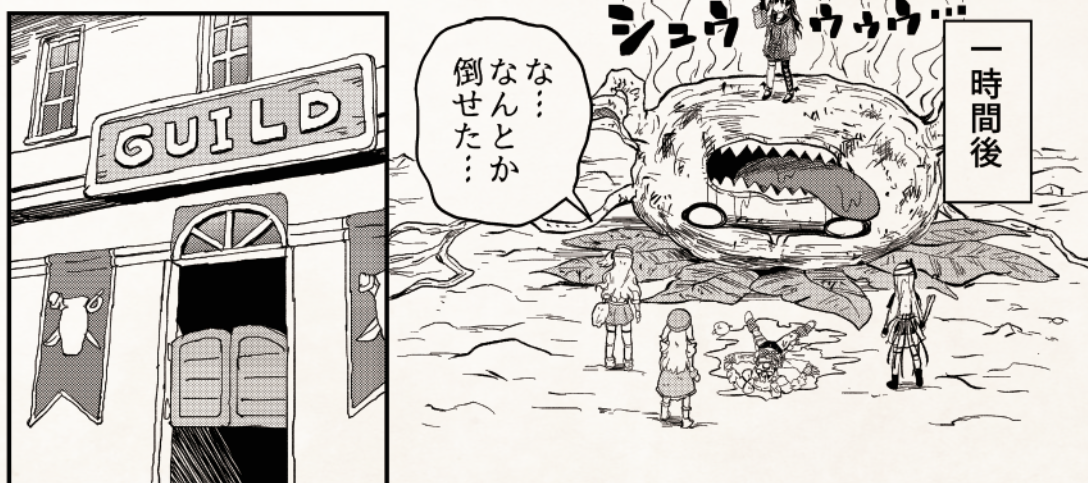

一時間後

な…
なんとか
倒せた…

シユウウウウ…